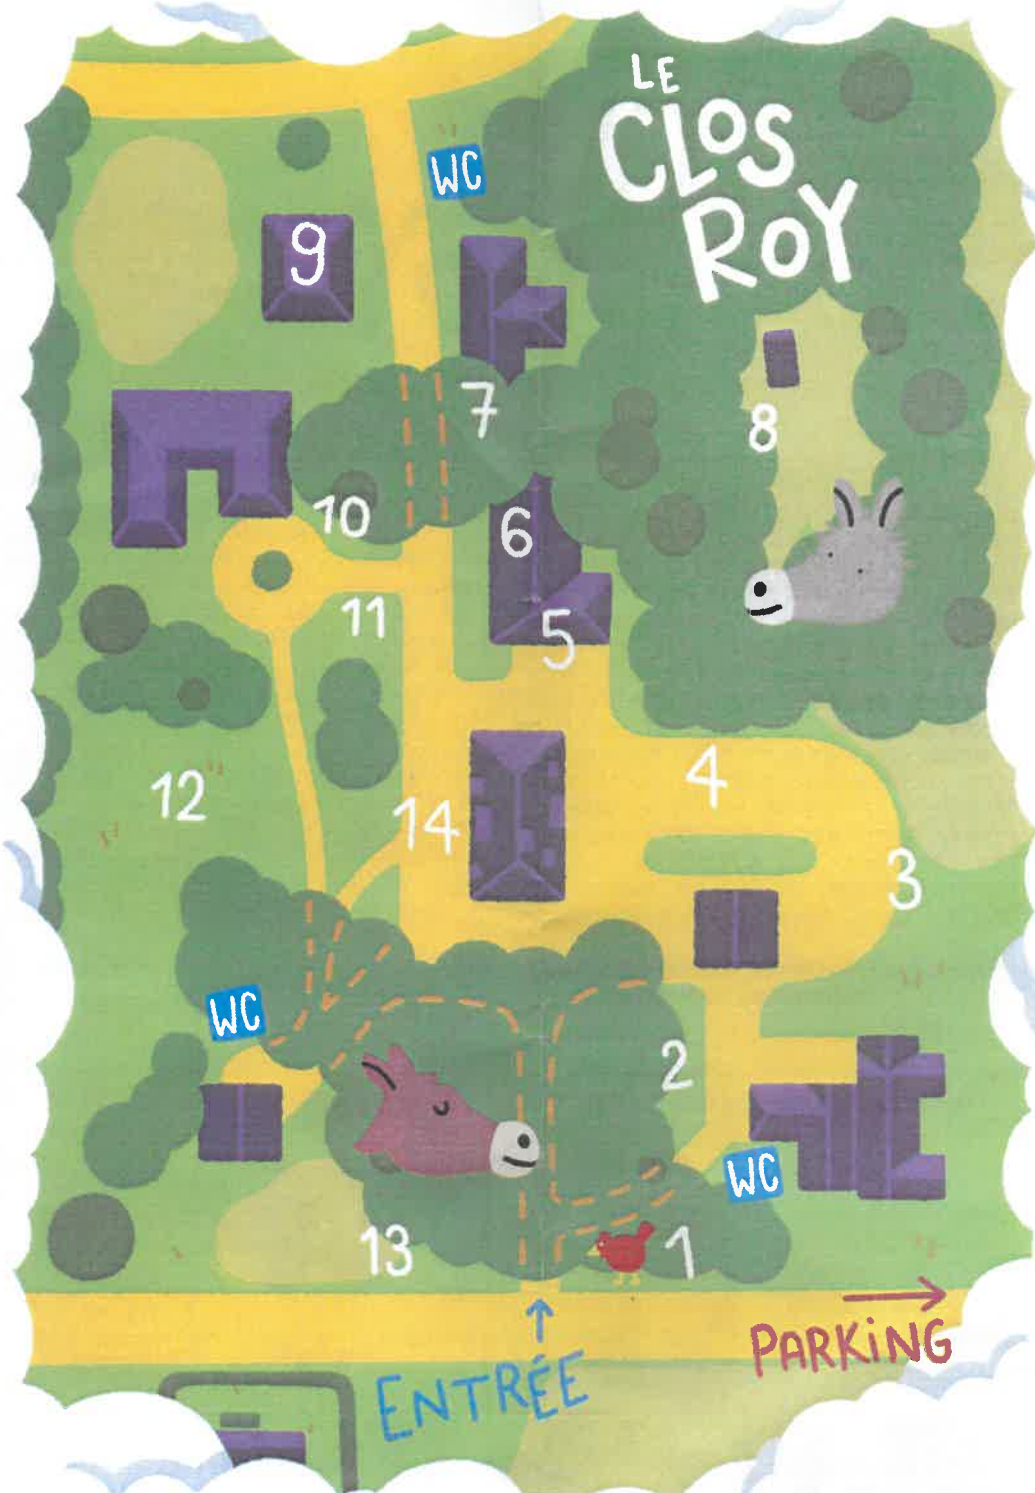

SAMEDI 15 JUIN 2024

- 1 MINI-FERME DU BONHEUR
- 2 PÉRIODE MÉDIÉVALE : MARCHÉ ET ANIMATIONS
COMPAGNIE DES HAUTS COEURS - COCAL
- 3 PÉRIODE RENAISSANCE - TROUPE DE LA BRETTE NOIRE
- 4 VILLAGE ASSOCIATIONS ET PARTENAIRES
- 5 VENTE TICKETS RESTAURANT / TOMBOLA
- 6 RESTAURATION BOISSONS
- 7 ESPACE PIQUE-NIQUE
- 8 ONF ET PÉRIODE DE LA SECONDE GUERRE MONDIALE
EXPOSITION MUSÉE DÉPARTEMENTAL DE LA RÉSISTANCE ET
DE LA DÉPORTATION DE LORRIS, ASSOCIATION DES FAMILLES
ET DES ANCIENS DU MAQUIS DE LORRIS, VÉHICULES MILITAIRES,
CAMPEMENT HOG BULL SQUAD, LILIANE BRULEZ (ÉCRIVAINNE/DÉDICÉE)
- 9 MC'CLOS (RESTAURATION SUCRÉE)
EXPOSITION ASSOCIATION DES CLOS DU LOIRET
PROTECTION CIVILE
- 10 STRUCTURE GONFLABLE
- 11 EXPOSITION MONTGOLFIÈRE PMR
- 12 SPECTACLE EQUESTRE **11H30** ET **14H**
- 13 ECURIE K ROUGE
14. SCÈNE THÉÂTRE
15H CHANDICAVOZ 2024
16H30 SPECTACLE "LE CHATEAU DES SOUVENIRS"
AVEC LA TROUPE DES SALOPETTES ET CHANDICAVOZ 2024
18H TIRAGE TOMBOLA
19H30 SPECTACLE "LE CHATEAU DES SOUVENIRS"
AVEC LA TROUPE DES SALOPETTES ET CHANDICAVOZ 2024

CHANDICAVOZ 2024
UNE CHORALE PARTAGÉE, AVEC PARTICIPATION CHANTÉE DU PUBLIC, POUR TRAVERSER
LE TEMPS AU DELÀ DE NOS DIFFÉRENCES. AVEC LES ATELIERS CHANTS DE
L'ÎME DU CLOS SAINT MARTIAL ET DU FOYER DE VIE DU CLOS ROY, DES CHORISTES
DES VOIX DE NIBELLE, DES CHORISTE DE LA CHORALE EN VOL DE LORRIS
ET L'ENSEMBLE VOCAL À FLEUR DE VOIX. CHEFFE DE CHOEUR : CATHERINE BONI
PIANISTE COMPOSITEUR : STEPHANE LEACH ARTISTE INVITÉ : L'AUTEUR PIERRE CHAMPION

TROUPE DES SALOPETTES
MISE EN SCÈNE : ALINE DUBROMEL - TEXTE : BRIGITTE CHEMIN
JEU : ALINE DUBROMEL, BRIGITTE CHEMIN, YANN SZPAK, LES
PROFESSIONNELS DU CLOS ROY ET LES RESIDENTS DU CLOS ROY

LE CLOS ROY

Tournée festive à Lorris

Au programme :

Spectacles / Activités
Expositions / Animations
Restauration / Espaces
enfant (structure gonflable,
ferme pédagogique...)
Tombola (1er prix : Un vol
en Montgolfière pour 2
personnes)