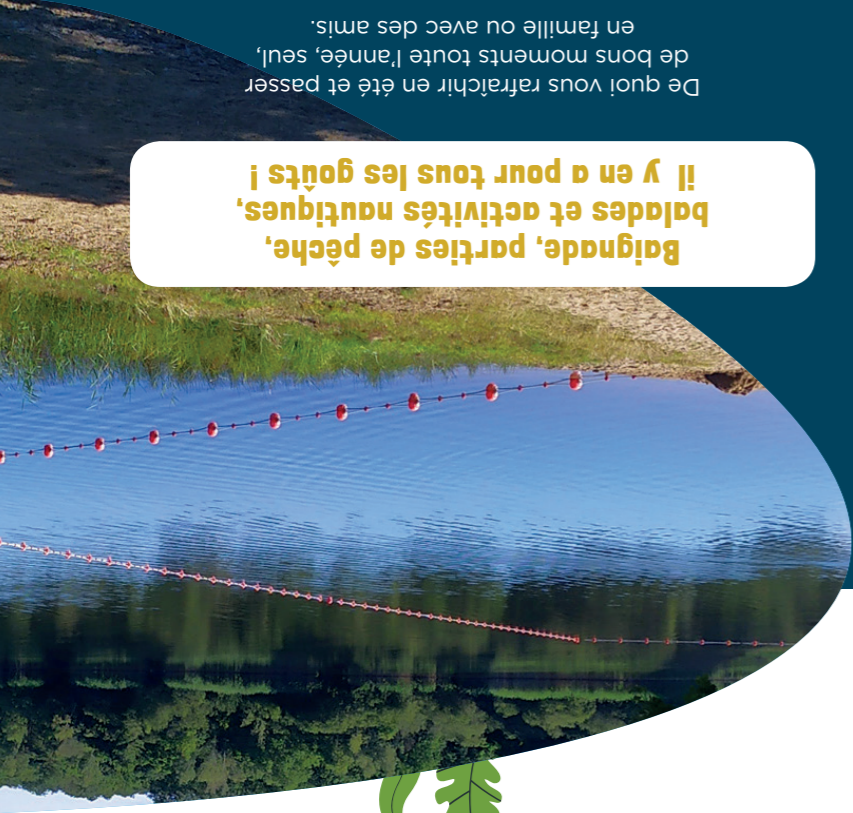

L'étang des Bois de Vieilles-Maison-sur-Joudry de 13 hectares est un petit coin de paradis au cœur de la forêt d'Orléans.

Face au camping de l'étang des Bois, c'est un lieu paisible où profiter pleinement en famille.

Sur place : plage de sable et étendue d'herbe, aires de pique-nique aménagées, parcours VTT et pédestres et espaces de pêche.

DÉCOUVREZ LA BASE DE LOISIRS DE L'ÉTANG DES BOIS

EXPLOREZ

la grande boucle touristique du Loiret au fil de l'eau et retrouvez toutes les balades et expériences authentiques sur leloiretaufildeleau.fr

Le Département du Loiret vous garantit un confort d'accueil : surveillance de baignade, parking, sanitaires, restauration, aménagements de sécurisation...

De quoi vous rafraîchir en été et passer de bons moments toute l'année, seul, en famille ou avec des amis.

Baignade, parties de pêche, balades et activités nautiques, il y en a pour tous les goûts !

de cet espace naturel magique dédié aux loisirs et à la détente à deux pas de chez vous.

Découvrez et profitez