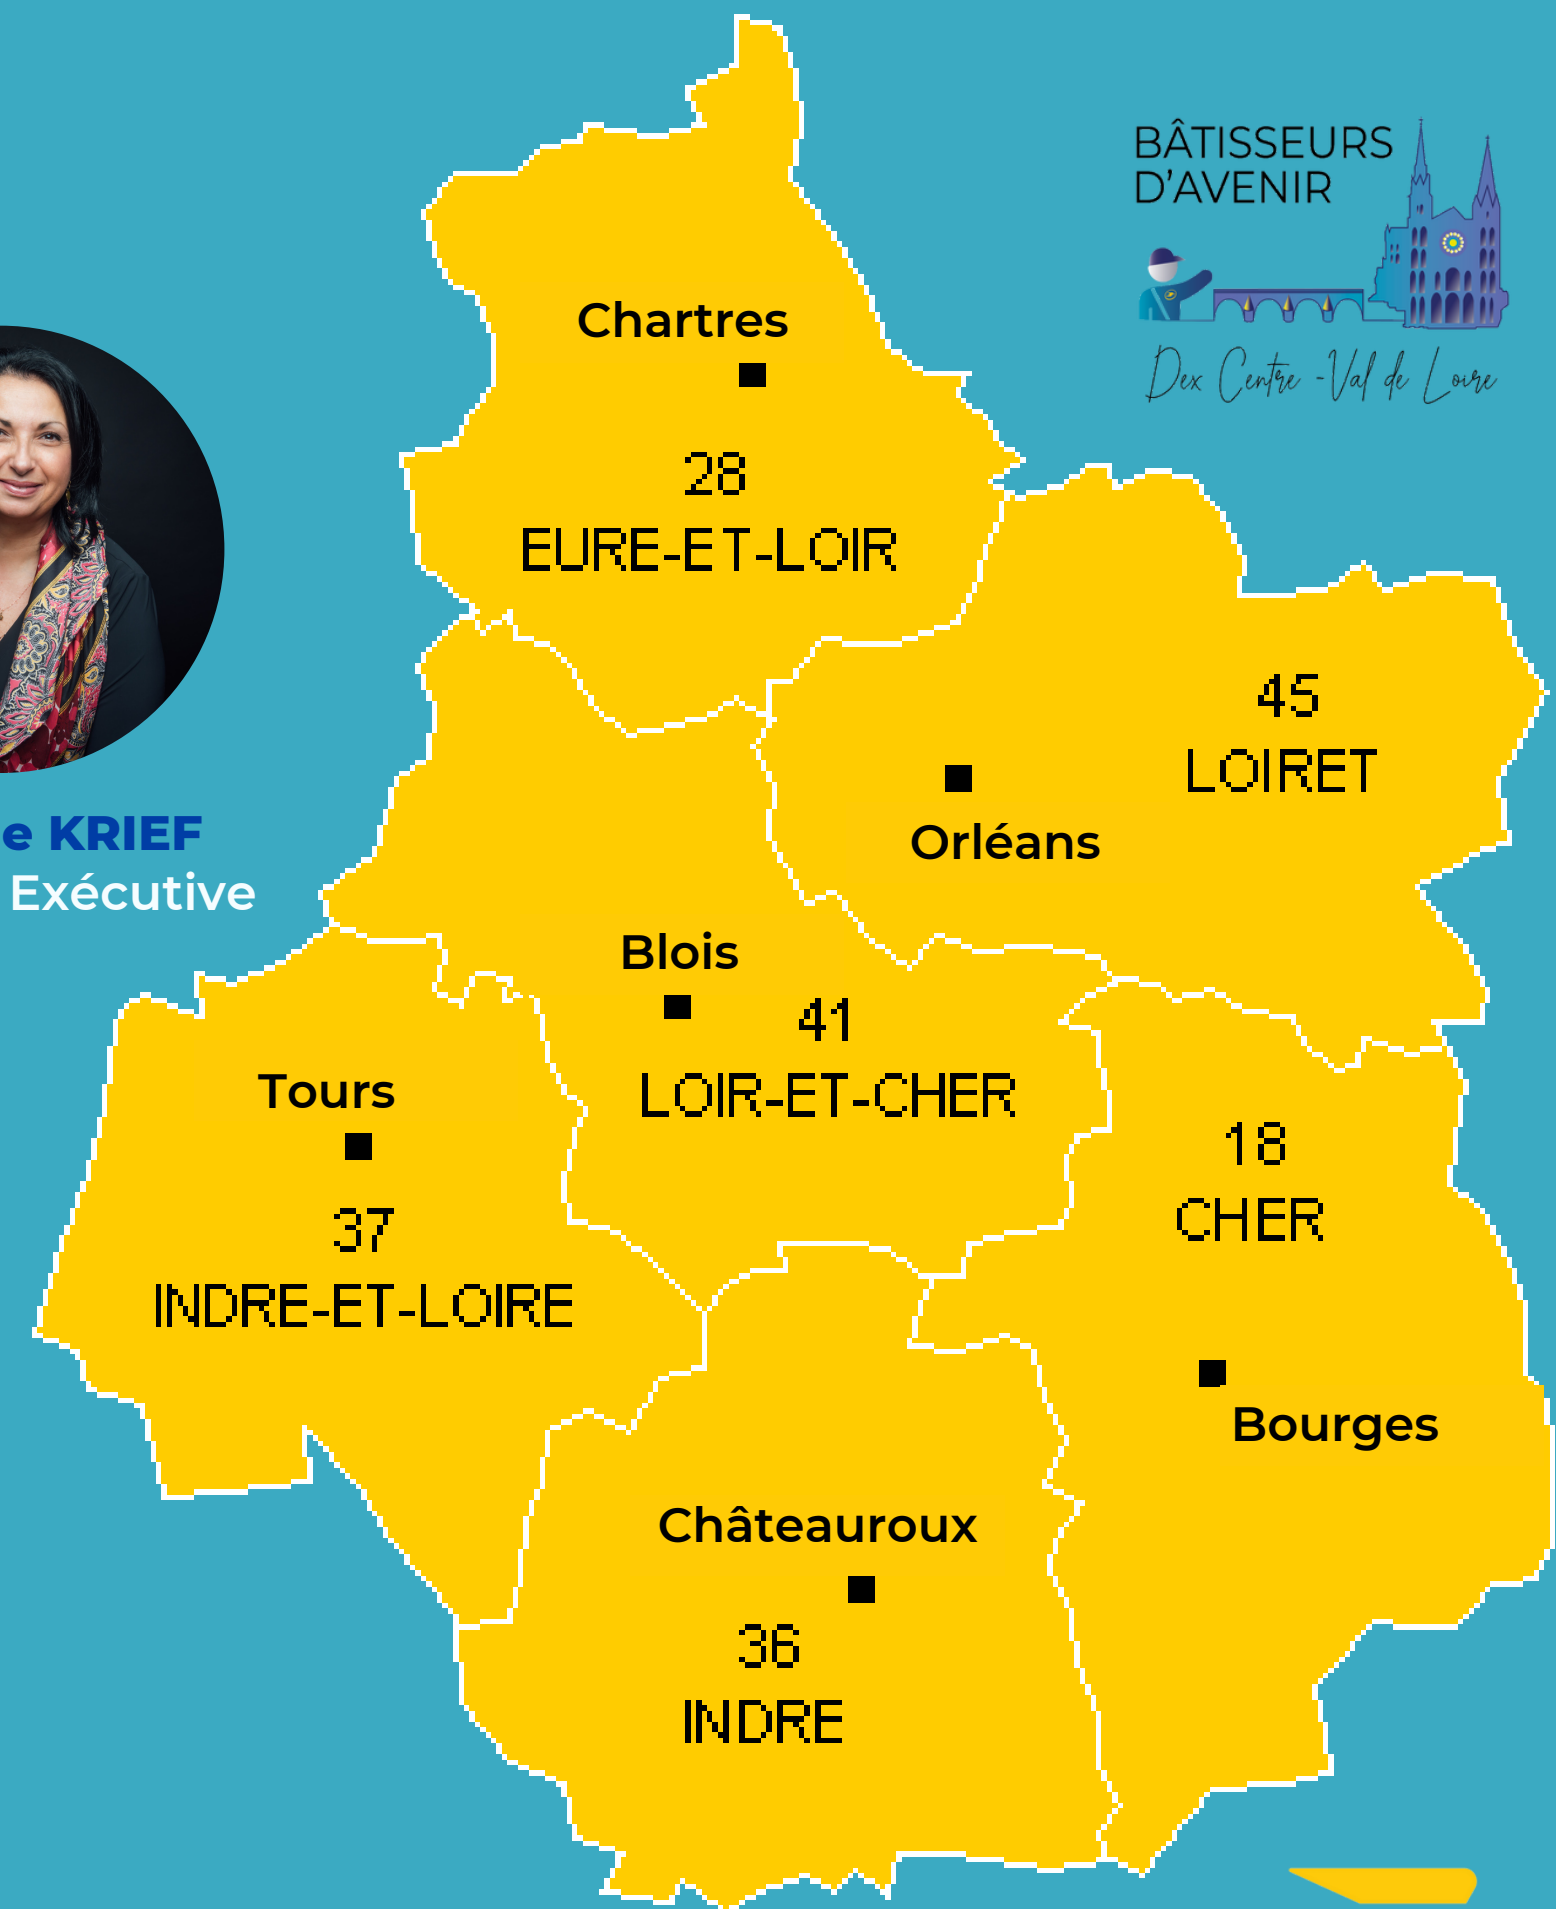

ESCAPE GAME

LA POSTE SERVICES-COURRIER-COLIS
CENTRE-VAL DE LOIRE

LA POSTE

EN RÉGION CENTRE-VAL DE LOIRE

BÂTISSEURS
D'AVENIR

Dex Centre-Val de Loire

3667

collaborateurs

112

centres de distributions
courrier

3

plateformes industrielles
de traitement du courrier ou des colis

51

centres dédiés au code de la route

Sandrine KRIEF
Directrice Exécutive

LA POSTE